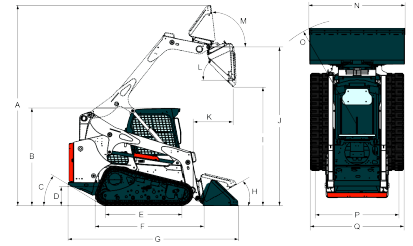

1. *Προστατευτική κατασκευή έναντι πλευρικής ανατροπής (ROPS) — πληροί τις προδιαγραφές των SAE-J1040 και ISO 3471. Προστατευτική κατασκευή έναντι πτώσης αντικειμένων (FOPS) — πληροί τις προδιαγραφές των SAE-J1043 και ISO 3449, Επίπεδο I

Προαιρετικά στοιχεία

Πίνακας οργάνων Deluxe	Ανάρτηση κυλίνδρου™
Υδραυλικό σύστημα Bob-Tach™	Κάθισμα αέρος με ζώνη καθίσματος 3 σημείων
Περιβλημά καμπίνας με θέρμανση	Εφεδρικός συναγεμμός
Βοηθητικό υδραυλικό σύστημα υψηλής παροχής	Φάρος
Κλιματισμός	Θερμαντήρας μπλοκ κινητήρα
Εξελιγμένο Σύστημα Ελέγχου (ACS)	Πυροσβεστήρας
Εξελιγμένα Χειριστήρια (AHC)	Στροβοσκοπικό φως
Χειριστήρια τύπου τζόιστικ με δυνατότητα επιλογής του τρόπου λειτουργίας τους (SJC)	

Περιβαλλοντικές

Χειριστής LpA (98/37 και 474-1)	85 dB(A)
Στάθμη θορύβου LWA (Οδηγία ΕΕ 2000/14/EK)	104 dB(A)
Κραδασμοί σε ολόκληρο το σώμα (ISO 2631-1)	0.91 ms⁻²
Αβεβαιότητα κραδασμών σε ολόκληρο το σώμα (ISO 2631-1)	0.46 ms⁻²
Κραδασμοί στην παλάμη/στο βραχίονα (ISO 5349-1)	1.83 ms⁻²

Διαστάσεις

(A) 4232.0 mm	(J) 3353.0 mm
(B) 2065.0 mm	(K) 853.0 mm
(C) 31°	(L) 42°
(D) 206.0 mm	(M) 98°
(E) 1618.0 mm	(N) 2032.0 mm
(F) 2903.0 mm	(O) 2235.0 mm
(G) 3597.0 mm	(P) 1532.0 mm
(H) 30°	(Q) 1981.0 mm
(I) 2649.0 mm	

Προσαρτήματα